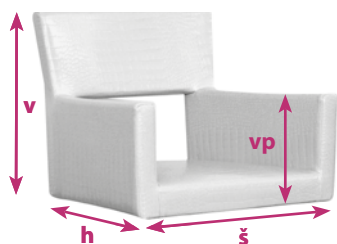

SOLINGEN
TONDEO

DŮVĚŘUJTE TRADIČNÍ ZNAČCE A JDĚTE S NÁMI **INOVATIVNÍ** CESTOU.

MADE IN GERMANY

ZÁRUKA KVALITY

Solingen

www.tondeo.cz

RIALTO

v	67
h	48
š	55
vp	42