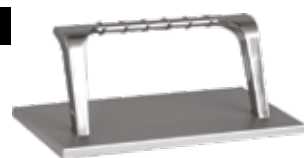

GORDON

2 490 Kč

kombinace leštěného hliníku a lakované MDF desky