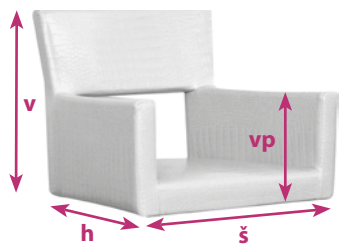

Kadeřnická křesla

ZNALOST
INOVACE
DESIGN

Elegance, přesnost
a kvalita. Tři hodnoty,
které provází značku
Jaguar již od roku 1932.

www.jaguar-solingen.cz

KING LUX

v	47
h	44
š	60
vp	31

koženka	báze	Pneumatická chromovaný kříž	Hydraulická chromovaný kříž	Hydraulická disk / kvadrant
P		nedodává se	11 790 Kč	13 690 Kč
W		nedodává se	12 590 Kč	14 590 Kč

područky a zadní část opěradla lakovaná v bílé nebo černé barvě, čalouněné opěradlo

KING

v	47
h	44
š	60
vp	31

koženka	báze	Pneumatická chromovaný kříž	Hydraulická chromovaný kříž	Hydraulická disk / kvadrant
P		nedodává se	10 090 Kč	11 990 Kč
W		nedodává se	11 790 Kč	13 690 Kč

dřevěné područky dostupné v 7 barvách s viditelnou strukturou dřeva, čalouněné opěradlo

LEA

v	47
h	45
š	62
vp	31

koženka	báze	Pneumatická chromovaný kříž	Hydraulická chromovaný kříž	Hydraulická disk / kvadrant
P		7 990 Kč	9 390 Kč	11 390 Kč
W		10 490 Kč	11 290 Kč	13 390 Kč

celočalouněné provedení

LOFT

v	47
h	55
š	56
vp	30

koženka	báze	Pneumatická chromovaný kříž	Hydraulická chromovaný kříž	Hydraulická disk / kvadrant
P		nedodává se	11 990 Kč	13 190 Kč
W		nedodává se	14 390 Kč	15 490 Kč

kovové područky lakované v černé barvě