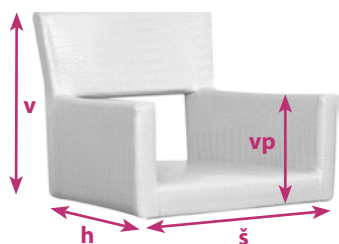

Kadeřnická křesla

v	48
h	53
š	59
vp	27

koženka	báze	Pneumatická chromovaný kříž	Hydraulická chromovaný kříž	Hydraulická disk / kvadrant
P		9 690 Kč	10 690 Kč	12 790 Kč
W		12 190 Kč	13 090 Kč	15 190 Kč

polyuretanová pěnová struktura, možnost podnožníku 2 590 Kč

v	58
h	54
š	59
vp	45

koženka	báze	Pneumatická chromovaný kříž	Hydraulická chromovaný kříž	Hydraulická disk / kvadrant
P		nedodává se	14 290 Kč	16 390 Kč
W		nedodává se	18 190 Kč	20 090 Kč

celočalouněné provedení

ermila®

NĚMECKÁ ZNAČKA
S DLOUHODOBOU
TRADICÍ

Made in Germany

**MOTION
VLASOVÝ STROJEK**

www.ermila.cz

v	45
h	58
š	61
vp	30

koženka	báze	Pneumatická chromovaný kříž	Hydraulická chromovaný kříž	Hydraulická disk / kvadrant
P		12 990 Kč	13 790 Kč	15 790 Kč
W		17 090 Kč	17 590 Kč	19 390 Kč

polyuretanová pěnová struktura

v	50
h	48
š	48
vp	29

koženka	báze	Pneumatická chromovaný kříž	Hydraulická chromovaný kříž	Hydraulická disk / kvadrant
P		7 990 Kč	8 990 Kč	11 190 Kč
W		9 590 Kč	10 590 Kč	12 690 Kč

chromové područky

ENZO

v	50
h	60
š	61
vp	30

koženka	báze	Pneumatická chromovaný kříž	Hydraulická chromovaný kříž	Hydraulická disk / kvadrant
P		nedodává se	8 790 Kč	10 490 Kč
W		nedodává se	10 990 Kč	12 790 Kč

černě lakovaná kovová konstrukce područek, dřevěné područky

v	50
h	48
š	48
vp	29

koženka	báze	Pneumatická chromovaný kříž	Hydraulická chromovaný kříž	Hydraulická disk / kvadrant
P		nedodává se	10 990 Kč	12 290 Kč
W		nedodává se	14 490 Kč	15 390 Kč

celočalouněné provedení, možnost prošití světlou nebo tmavou nití